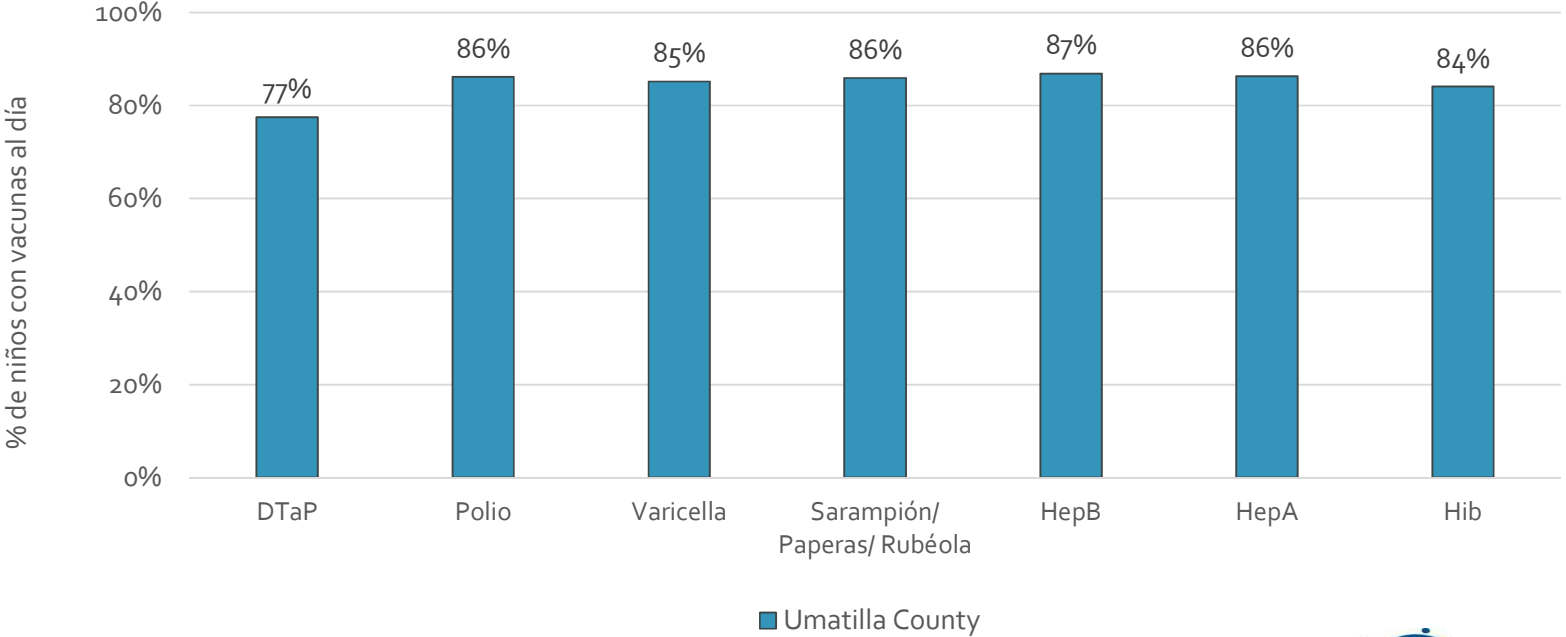

¿Cuántos niños menores de edad escolar*
están al día con las vacunas en su condado?

*Niños de 19 meses de edad al 11/Ene/2017 hasta los 5 años de edad al 01/Set/2016
Fecha de evaluación: 27/Feb/2017
Fuente de datos: Oregon ALERT IIS