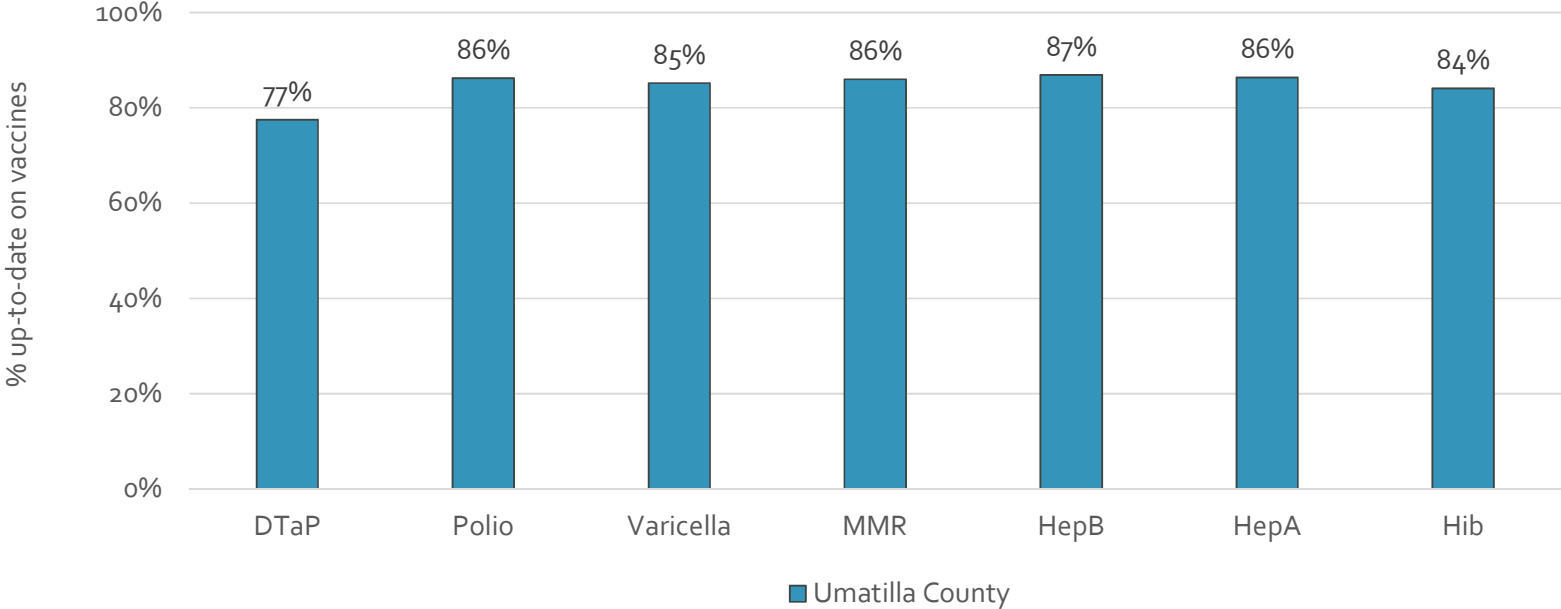

How many school-age kids* are up-to-date in your county?

* Kindergarten through 12th grade

Assessment date: 02/27/2017

Data source: Immunization Primary Review Summary Reports

¿Cuántos niños menores de edad escolar*
están al día con las vacunas en su condado?

*Jardín de infancia hasta el grado 12

Fecha de evaluación: 27/Feb/2017

Fuente de datos: Informes de Resumen de Inmunización Primaria

How many kids younger than school-age* are up-to-date on vaccines your county?