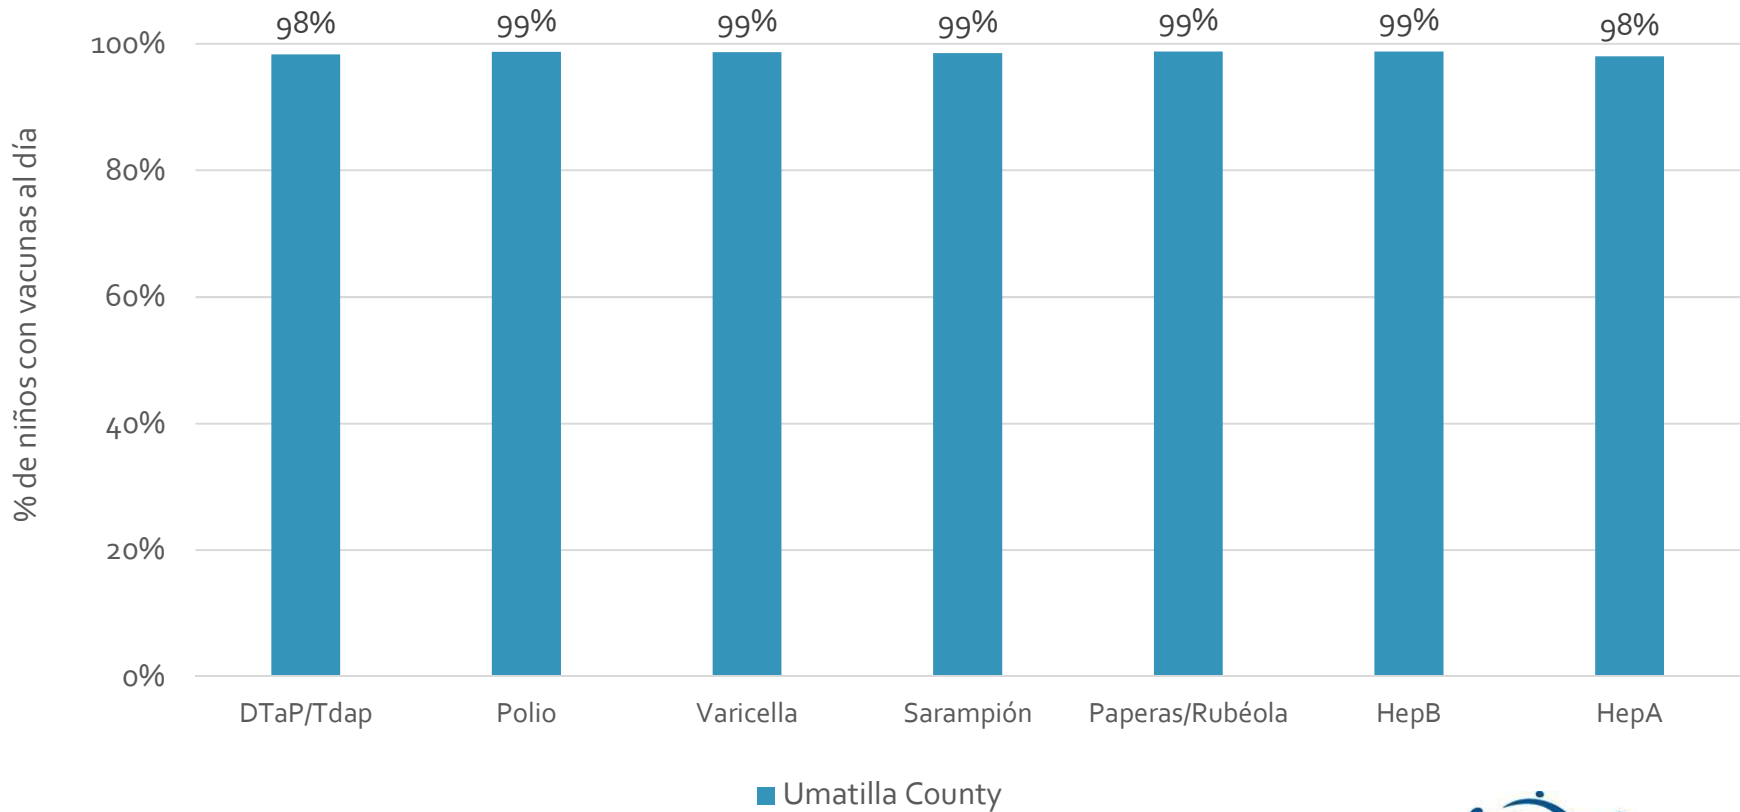

How many school-age kids* are up-to-date in your county?

* Kindergarten through 12th grade

Assessment date: 02/27/2017

Data source: Immunization Primary Review Summary Reports

¿Cuántos niños menores de edad escolar*
están al día con las vacunas en su condado?

*Jardín de infancia hasta el grado 12

Fecha de evaluación: 27/Feb/2017

Fuente de datos: Informes de Resumen de Inmunización Primaria

How many kids younger than school-age* are up-to-date on vaccines your county?