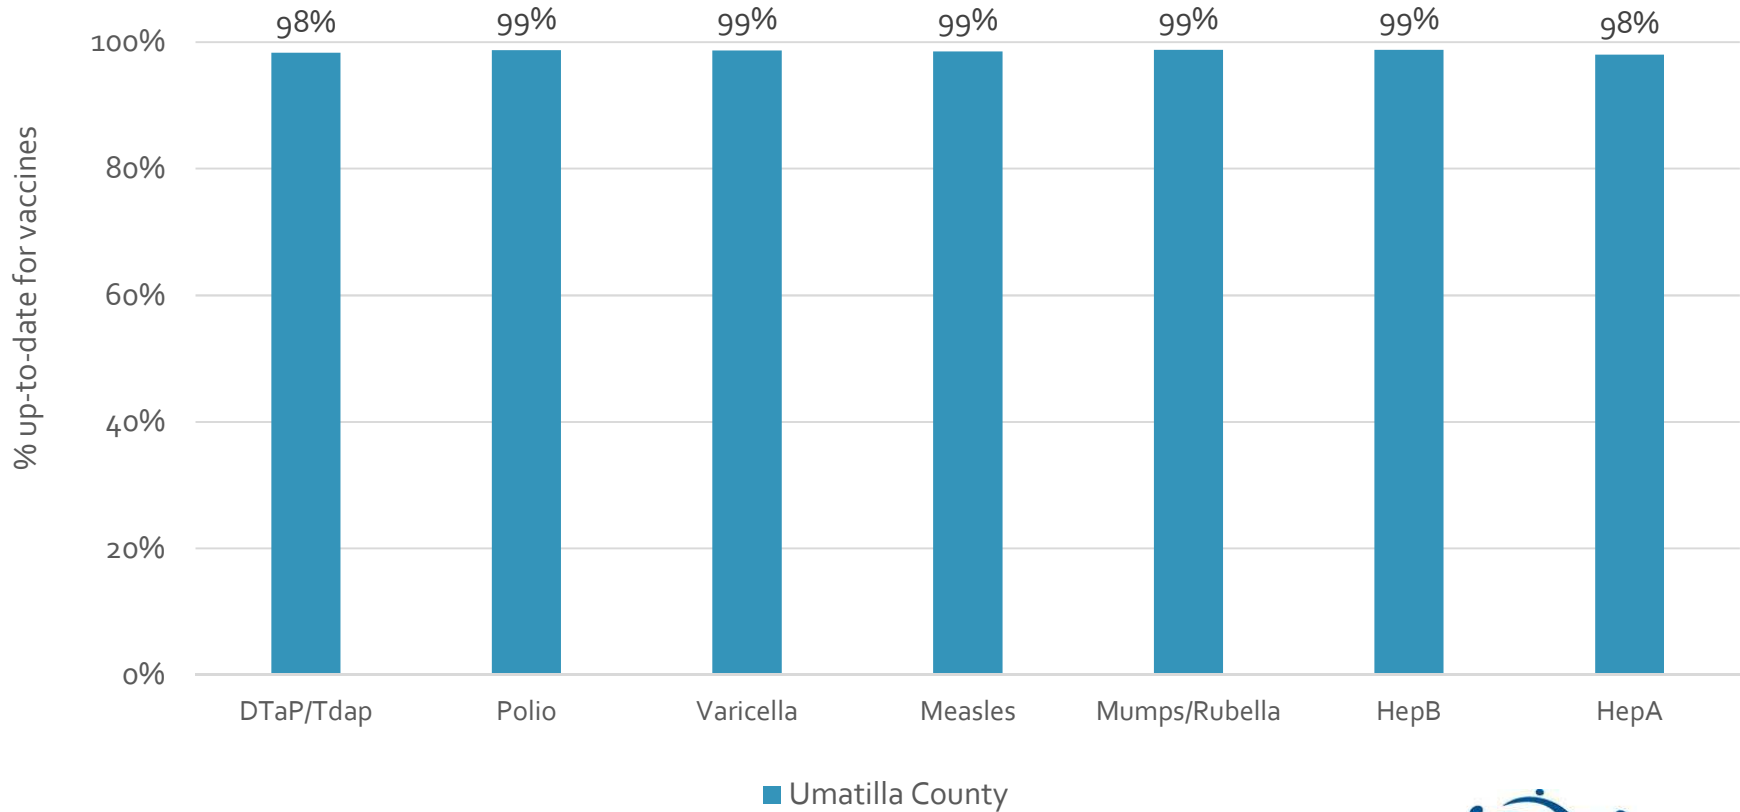

How many school-age kids* are up-to-date in your county?

* Kindergarten through 12th grade

Assessment date: 02/27/2017

Data source: Immunization Primary Review Summary Reports

¿Cuántos niños menores de edad escolar*
están al día con las vacunas en su condado?

*Jardín de infancia hasta el grado 12

Fecha de evaluación: 27/Feb/2017

Fuente de datos: Informes de Resumen de Inmunización Primaria

How many kids younger than school-age* are up-to-date on vaccines your county?